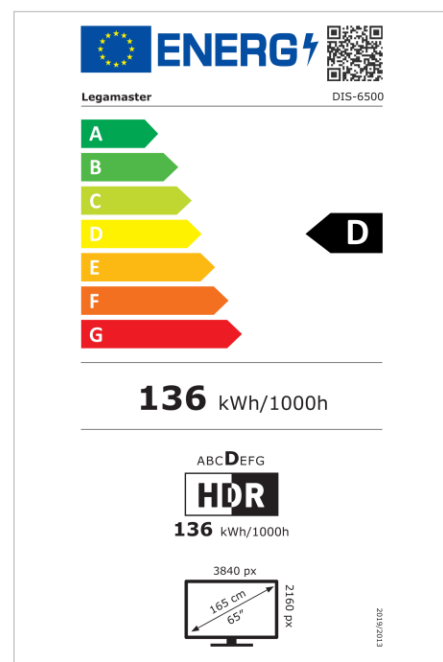

- Gama completa de pantallas profesionales de 65, 75, 86 y 98 pulgadas
- Calidad profesional con una durabilidad de 18/7 y una vida útil de 50.000 horas
- Diseño limpio con bordes cuadrados
- Puerto para computador interno OPS
- Reproductor de documentos multimedia y visualizador de documentos Office preinstalado
- Brillo de hasta 500 cd/m2
- Adaptador wifi incorporado
- Solución de casting preprogramada

Art.No. **7-805100-65EU**

GTIN **8713797102803**

DISCOVER panel profesional

DIS-6500 EU

Monitor

- Diagonal de la pantalla: 65 inch
- Tecnología de visualización: LCD
- Tipo de retroiluminación: Direct LED
- Resolución de pantalla: 3840 x 2160 px | 4K Ultra HD
- Brillo de la pantalla: 400 cd/m²
- Relación de contraste (estático): 1200 :1
- Frecuencia de actualización de la pantalla: 60 fps
- Tiempo de respuesta: 8 ms
- Ángulo de visualización: H: 178° / V: 178°
- Control de la pantalla: Teclado numérico, RS-232C, Mando a distancia por IR
- Vida útil: 50000 Horas
- Durabilidad: 18/7
- Orientación de la pantalla: Horizontal

Energía

- Fuente de alimentación: AC | 100 - 240 V | 50/60 Hz
- Consumo de energía (funcionamiento): 170 W
- Consumo de energía (modo de suspensión): 0.5 W
- Consumo de energía (en espera): 0.5 W
- Clase de eficiencia energética (HDR): D
- Escala de eficiencia energética: A to G